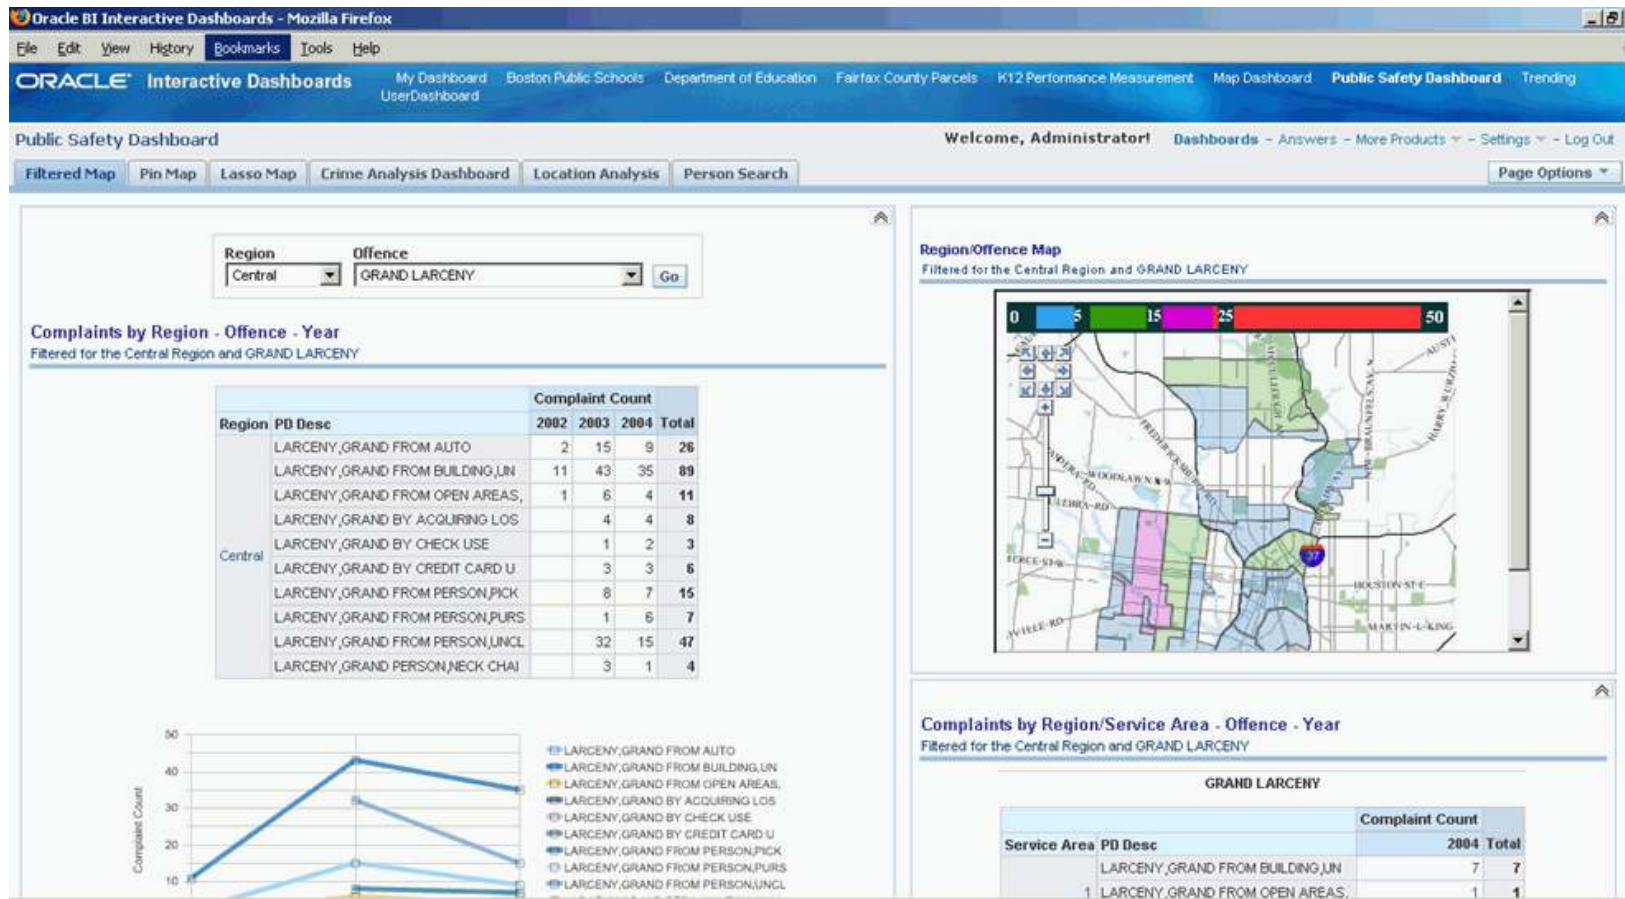

Demo Spatial Business Intelligence